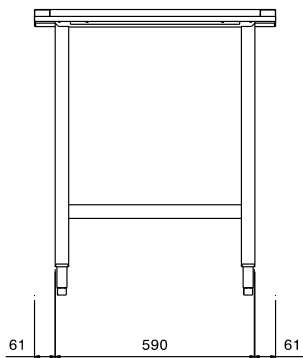

In-/Utmatarbänk Utmatningsbänk + gallerhylla, 1400 mm

Produkt # _____

Modell # _____

Namn # _____

SIS # _____

AIA # _____

865360 (BHPUTS14)

Utmatningsbänk +
gallerhylla, 1400 mm

Kort specifikation

Pos.

Bordskiva i polerat rostfritt AISI 304 rostfritt stål med droppskydd. 2 kvadratiska 40x40 rörformade ben på höj- och sänkbara fötter. Korgriktning: från vänster till höger och höger till vänster.

Huvudfunktioner

- Levereras i delar och är lätt att montera.

Konstruktion

- Konstruerad i 304 AISI rostfritt stål.
- Ska fästas i diskmaskinen och utrustas med ben i den andra änden.
- Utmatningsbänk med gallerhylla.
- Alla ytor är jämna och polerade.
- 40x40 mm kvadratiska rörben i rostfritt stål.
- Djupa droppfria profiler helt vikta med nedre kant för säker och enkel rengöring.

Övriga Tillbehör

- Kit för fastsättning av fyrkantsben i golv PNC 865386
- Slät hylla, 1400 mm PNC 865388

Front

Sida

Topp

Viktig information

Yttermått, bredd 865360 (BHPUTS14)	1400 mm
Yttermått, djup	712 mm
Yttermått, höjd	843 mm
Nettovikt:	12 kg