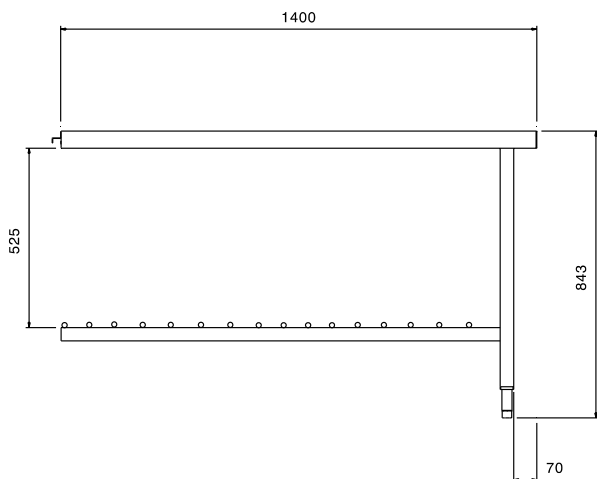

Kort specifikation

Pos.

Bordskiva i polerat rostfritt AISI 304 rostfritt stål med droppskydd. 2 kvadratiska 40x40 rörformade ben på höj- och sänkbara fötter. Korgriktning: från vänster till höger och höger till vänster.

Huvudfunktioner

- Levereras i delar och är lätt att montera.

Konstruktion

- Konstruerad i 304 AISI rostfritt stål.
- Ska fästas i diskmaskinen och utrustas med ben i den andra änden.
- Utmatningsbänk med gallerhylla.
- Alla ytor är jämna och polerade.
- 40x40 mm kvadratiska rörben i rostfritt stål.
- Djupa droppfria profiler helt vikta med nedre kant för säker och enkel rengöring.

Övriga Tillbehör

- Kit för fastsättning av fyrkantsben i golv PNC 865386
- Slät hylla, 1400 mm PNC 865388

Front

Sida

Topp

Viktig information

Yttermått, bredd 865360 (BHPUTS14)	1400 mm
Yttermått, djup	712 mm
Yttermått, höjd	843 mm
Nettovikt:	12 kg